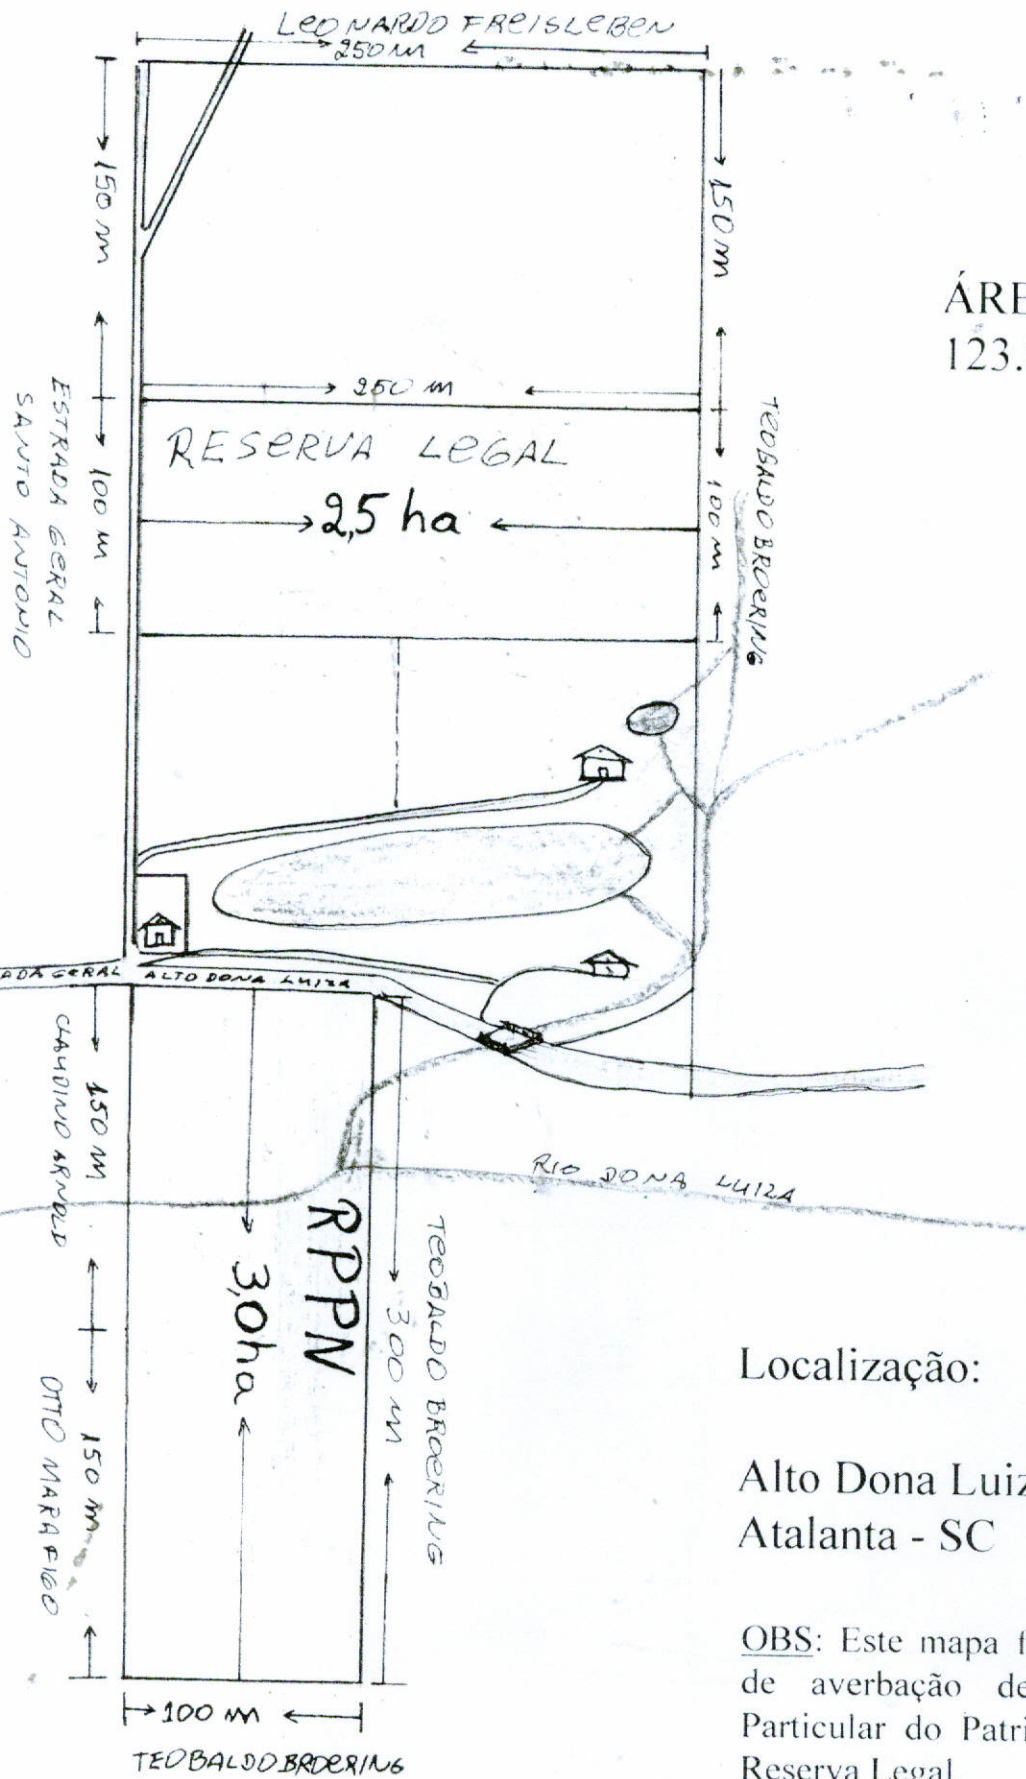

MAPA DA PROPRIEDADE
Wigold Bertoldo Schäffer e Miriam Prochnow

ps 23
E

ÁREA TOTAL
123.840,00 m²

Localização:

Alto Dona Luiza
Atalanta - SC

OBS: Este mapa foi feito para fins
de averbação de RPPN-Reserva
Particular do Patrimônio Natural e
Reserva Legal.