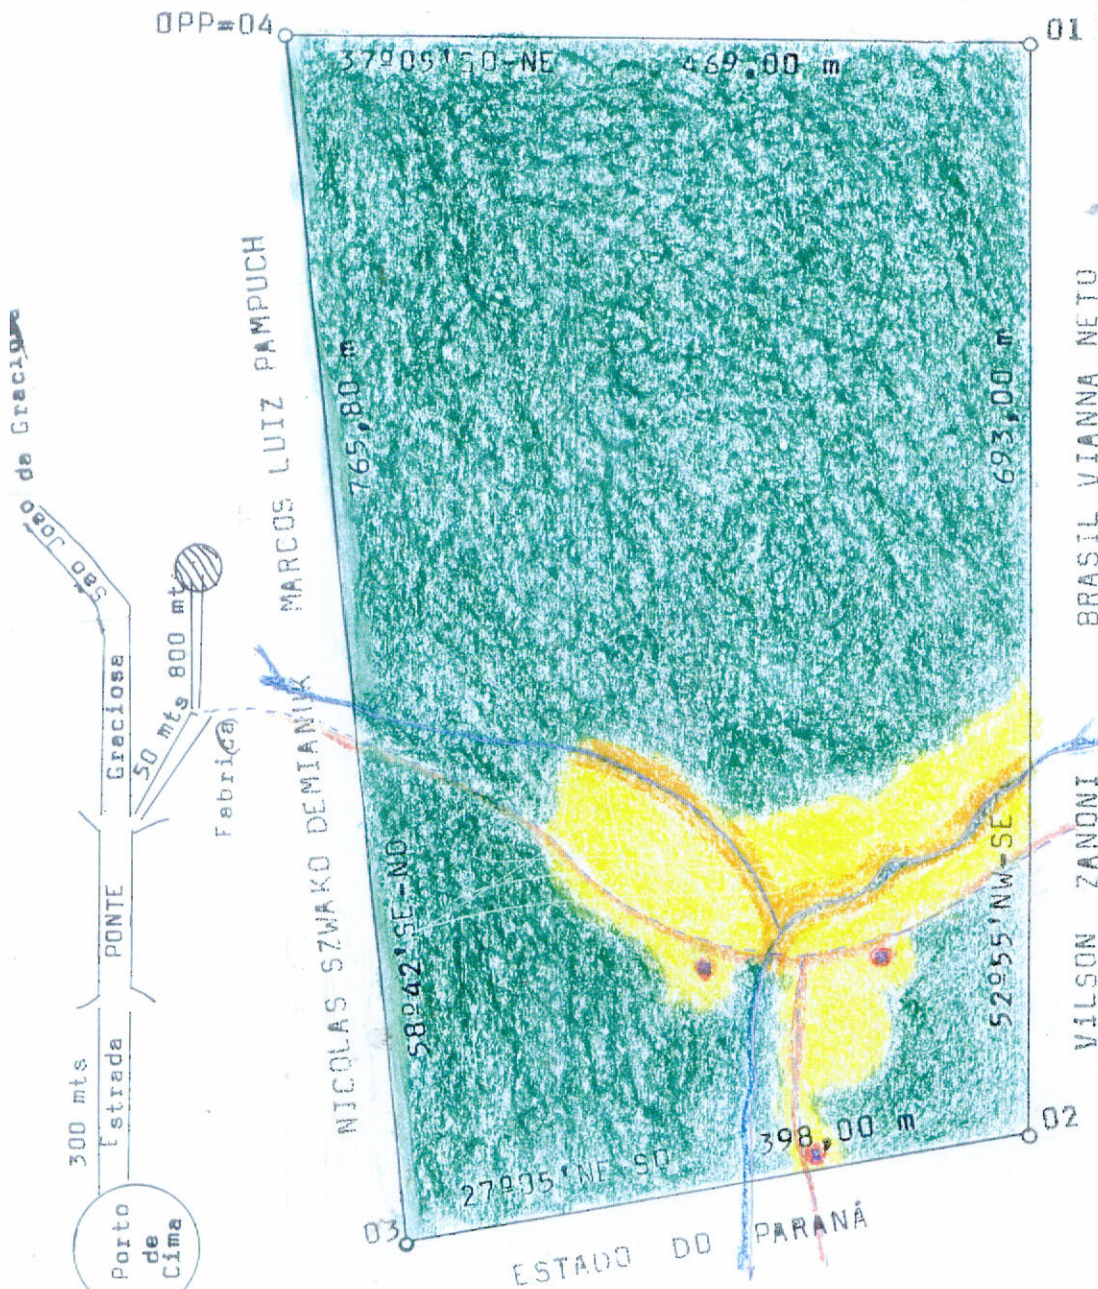

BRASIL VIANNA NETO

Legendas

- Área de preservação permanente - RPPN
- Área de uso intensivo
- Área de reposição de mata ciliar
- Estradas
- Córregos e rio
- Residências

Total da área do imóvel: 31,46 ha. ou 314.620,00 m².
 Área da RPPN: 25 ha. ou 250.000,00 m²
 Demais áreas: 6,46 ha. ou 64.600,00 m²