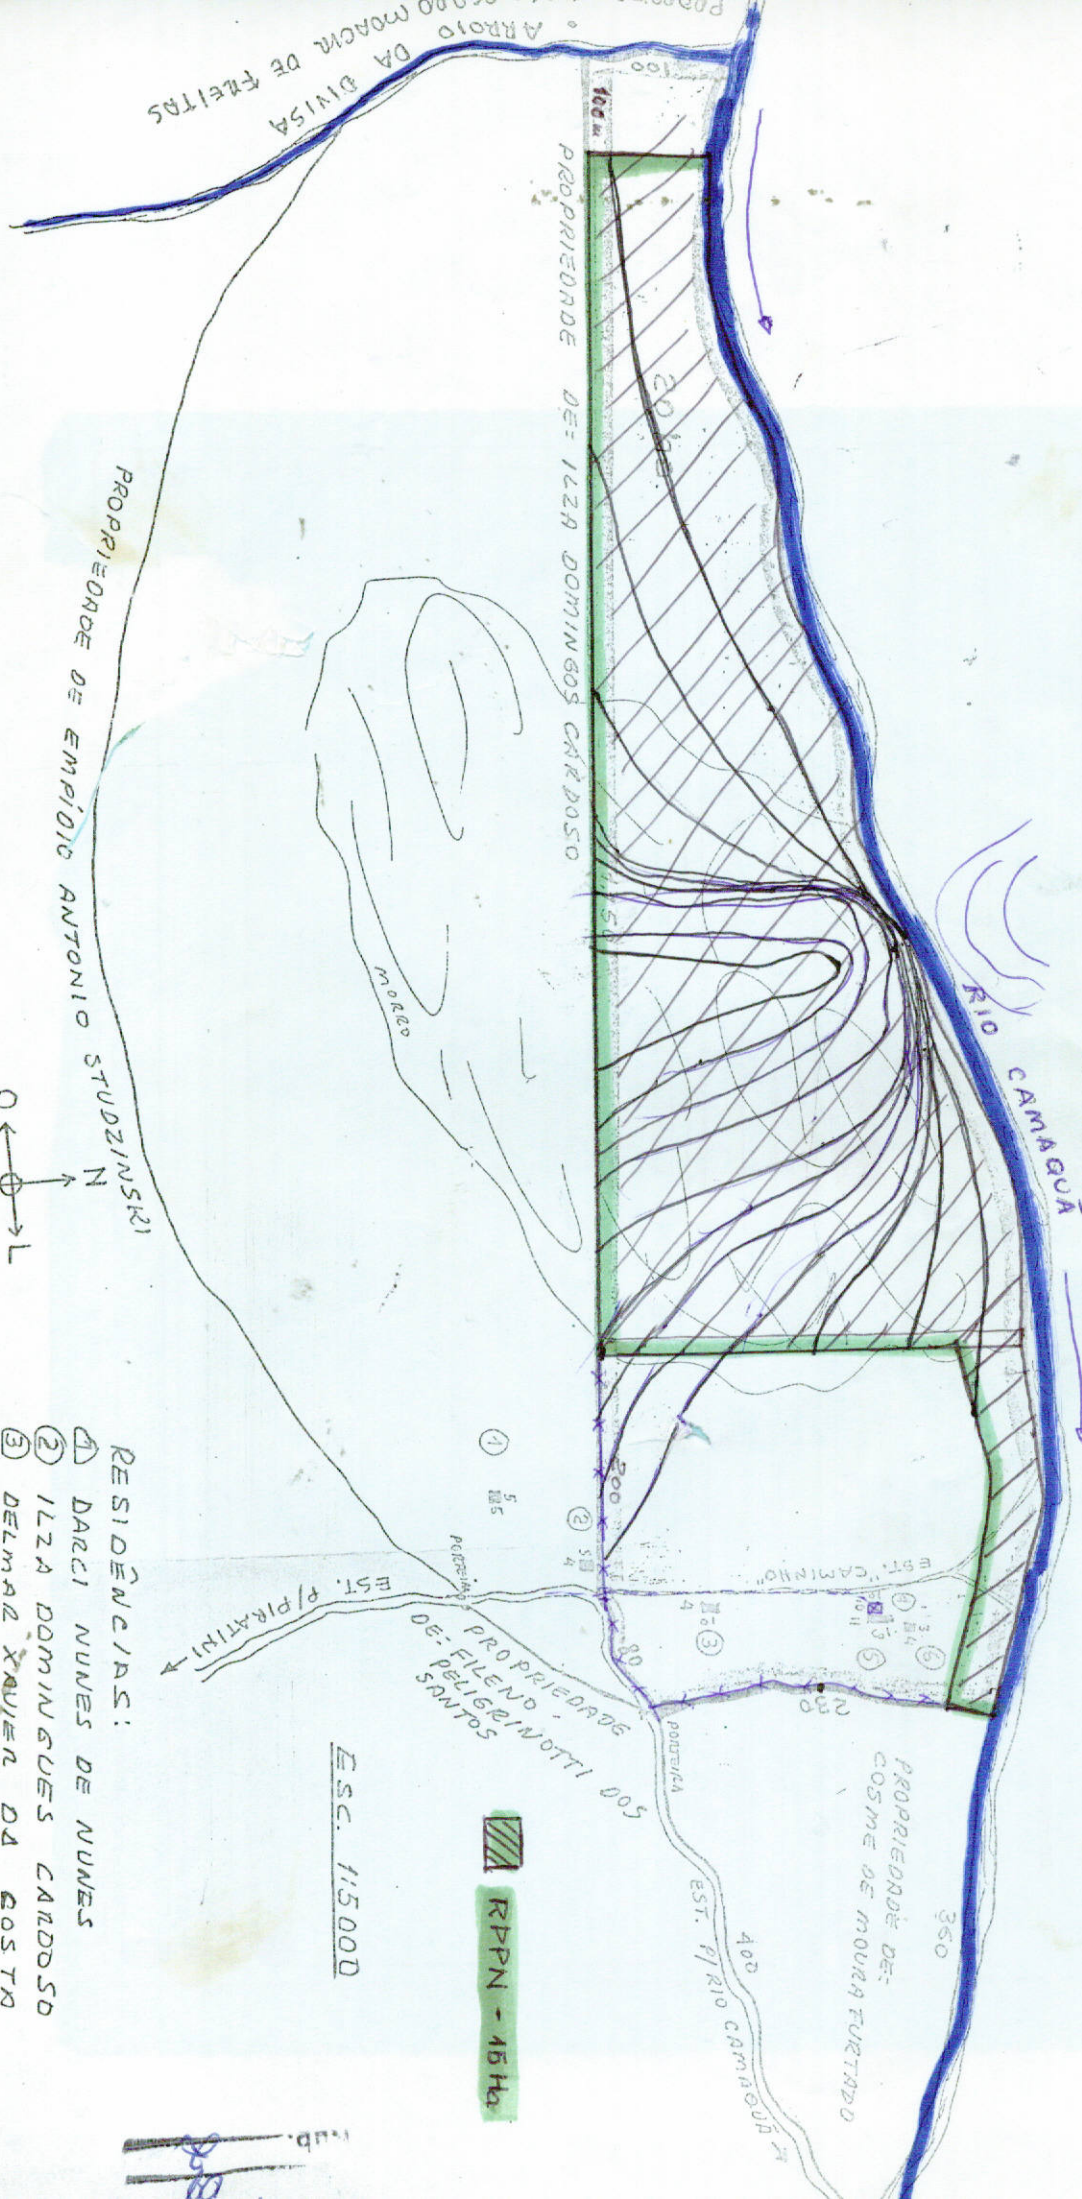

LEVANTAMENTO TOPOGRÁFICO DE 20ha LOCALIZADOS DENTRO DE UMA ÁREA TOTAL DE 62ha SITUADA NO 3º DISTRITO DE PIRATINI, RS, LUGAR DENOMINADO PAREDAO.

SUCESAS DE POSSE DE: ALVARO FURTADO

RESP. TECN. Morge de Rosa CREA 76594/D

- RESIDÊNCIAS:
- 1 DARCI NUNES DE NUNES
  - 2 IZZA DOMINGOS CARDOZO
  - 3 DELMAZ XAVIER DA COSTA
  - 4 ALVARO FURTADO
  - 5 E 6 MARLON BRANDO MOURA FURTADO

 RPPN - 15 Ht

ESC. 1:15000

sub. 111